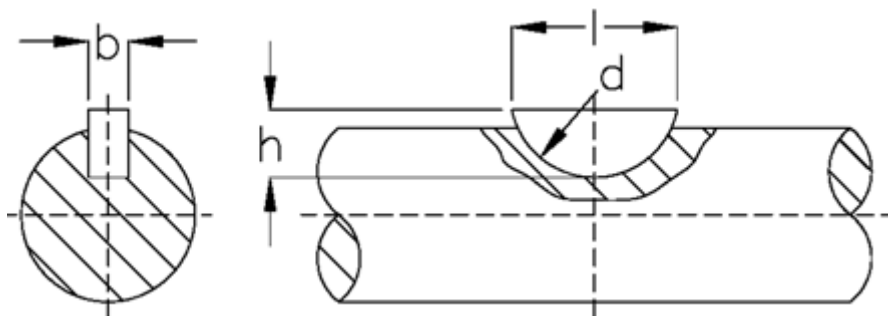

Varenummer: 09010321

Beskrivelse: KLEE Skivefeder 2,5x3,7 DIN 6888

Mål

b = 2.5
d = 10
h = 3.7
l = 9.66